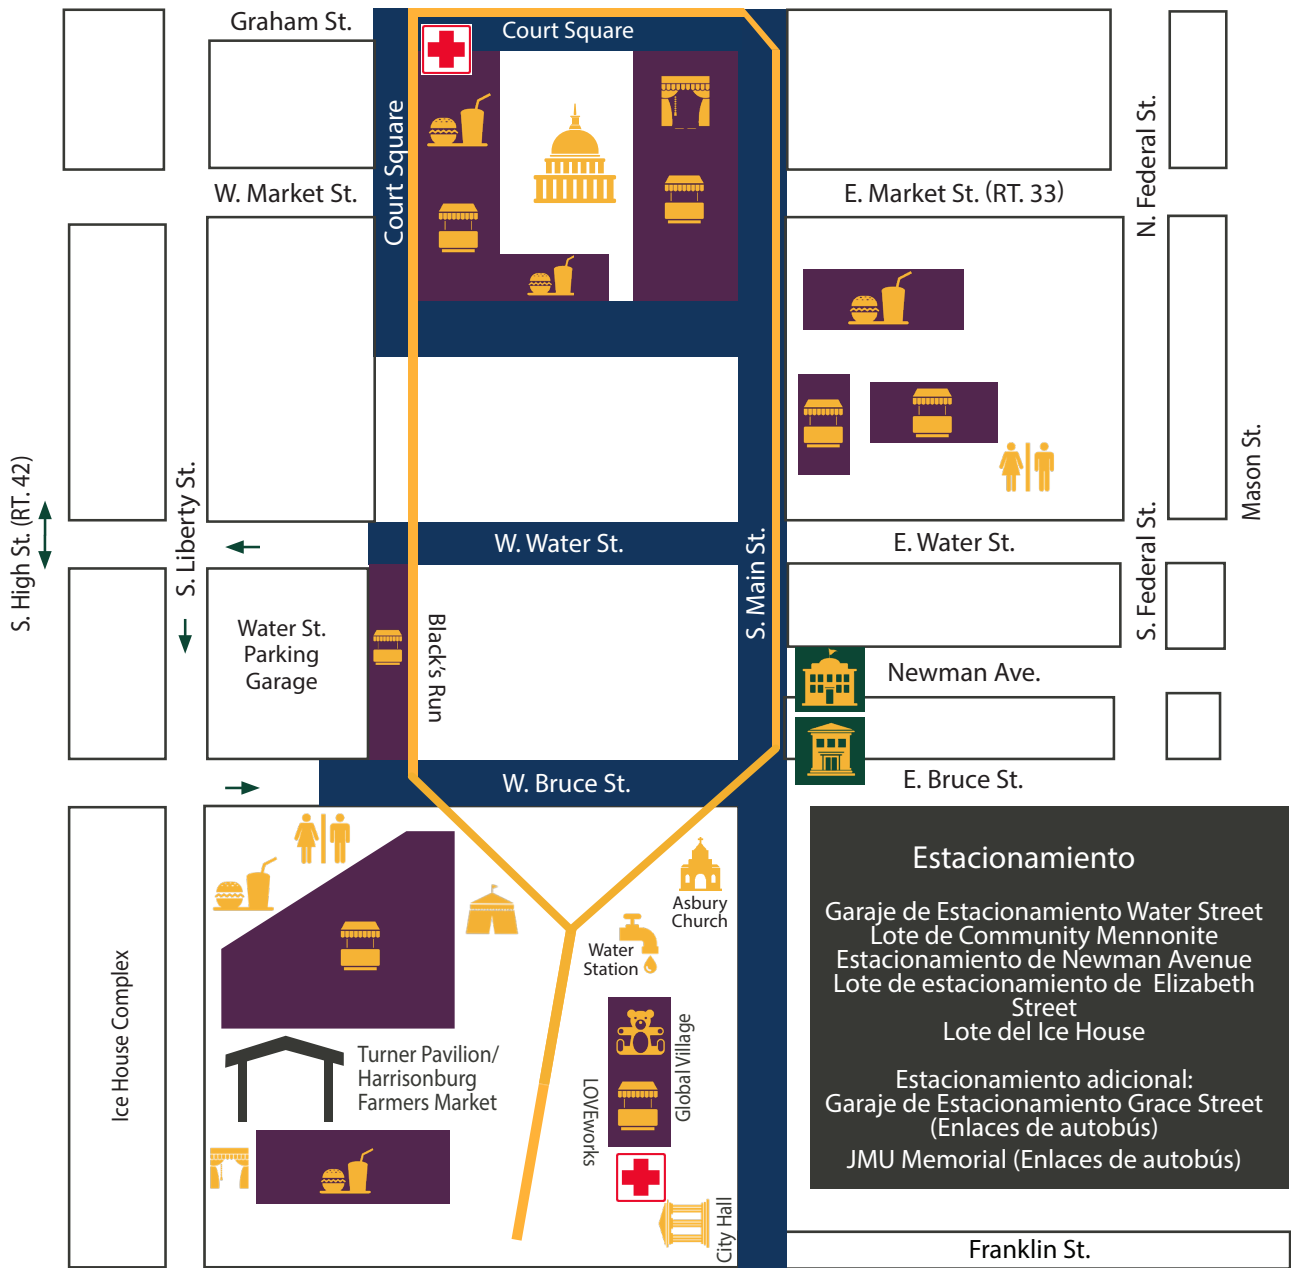

# 21° Anual Festival Internacional de Harrisonburg

Septiembre 29, 12 PM - 6 PM

El centro de Harrisonburg

**Entrada Gratis**

Comida · Entretenimiento  
Aldea Global · Bazar Mundial  
Actividades para niños · Comercio del Mundo · Y mucho más!

**Llave del Mapa**

- Actividades para Niños
- Biblioteca
- Información
- Vendedor
- Escenario
- Museo Discovery
- Baños
- Comida
- Área del Festival
- Pasarela Peatonal
- Calle Cerrada

**Estacionamiento**

Garaje de Estacionamiento Water Street  
Lote de Community Mennonite  
Estacionamiento de Newman Avenue  
Lote de estacionamiento de Elizabeth Street  
Lote del Ice House

Estacionamiento adicional:  
Garaje de Estacionamiento Grace Street (Enlaces de autobús)  
JMU Memorial (Enlaces de autobús)